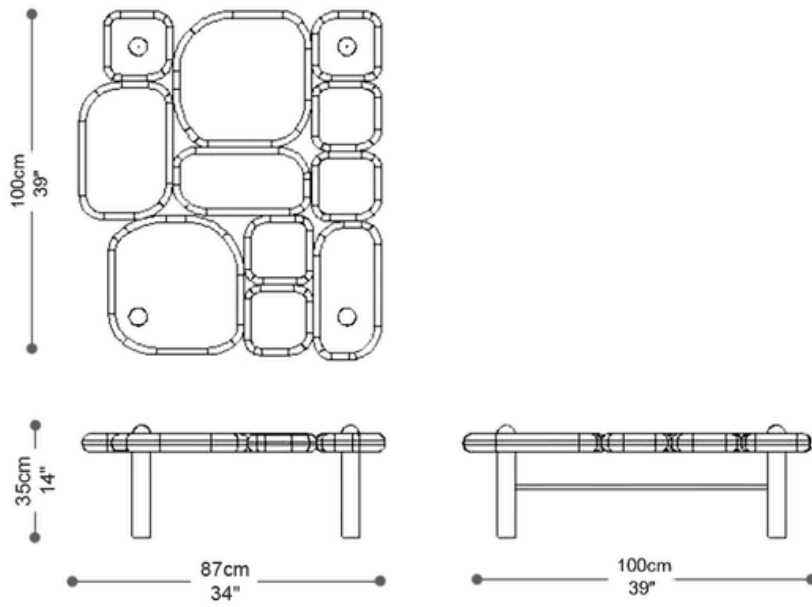

BRETON

MESA DE CENTRO
CIOTOLLI

POR CAIO E CARLOS
CARVALHO, DO
STUDIO ROCA

Com linhas limpas e acabamento refinado, esta mesa adiciona um toque contemporâneo ao espaço. Tampo em lâmina, pintada, mármore ou cimentício, da um toque a mais na mesa. Com base reforçada dando segurança e estabilidade para a mesa.

MESA DE CENTRO
CIOTOLLI

BRETON

MESA DE CENTRO – CIOTOLLI

MESA DE CENTRO
CIOTOLLI

BRETON

Diferenciais:

- Podem ser escolhidos revestimentos e tamanhos distintos para composição da mesa de centro. Medidas especiais mediante consulta.

MESA DE CENTRO
CIOTOLLI

BRETON

 Estrutura pintada. Tampo em mármore, cimentício, madeira laminada ou pintado.

Medidas podem apresentar leves variações. Nos reservamos o direito de efetuar essas alterações em consulta prévia.